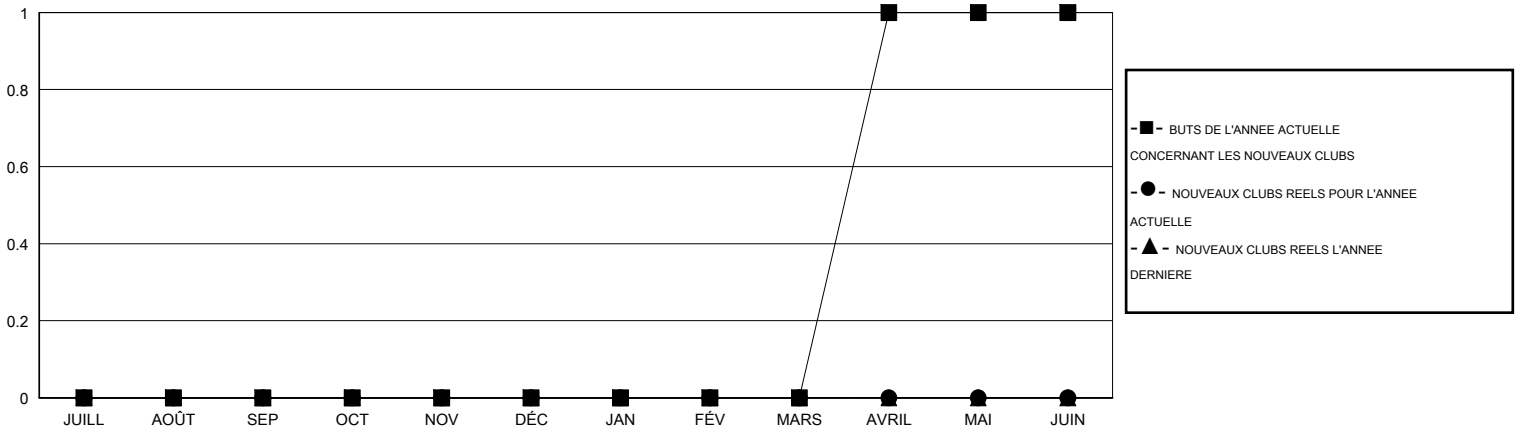

MONTHLY MEMBERSHIP PROGRESS REPORT

District 103CS

Results as of: 11/30/2014

GMT: Jean-Jacques STOFFEL-MUNCK

LIEU FRANCE

RC EME 4

Clubs					Membres				
RESULTATS POUR 2014-2015					RESULTATS POUR 2014-2015				
TRIMESTRE	BUT CONCERNANT LES NOUVEAUX CLUBS	NOUVEAUX CLUBS	CLUBS ANNULÉS	GAIN NET/PERTE NETTE	TRIMESTRE	BUT CONCERNANT LES NOUVEAUX MEMBRES	MEMBRES FONDATEURS ET NOUVEAUX AJOUTÉS	MEMBRES RADIÉS	GAIN NET/PERTE NETTE
JUILL/AOÛT/SEP	0	0	3	-3	JUILL/AOÛT/SEP	0	27	71	-44
OCT/NOV/DÉC	0	0	0	0	OCT/NOV/DÉC	0	19	25	-6
JAN/FÉV/MARS	0	0	0	0	JAN/FÉV/MARS	0	0	0	0
AVRIL/MAI/JUIN	1	0	0	0	AVRIL/MAI/JUIN	20	0	0	0

BUTS ET NOUVEAUX CLUBS REELS - CUMULATIF