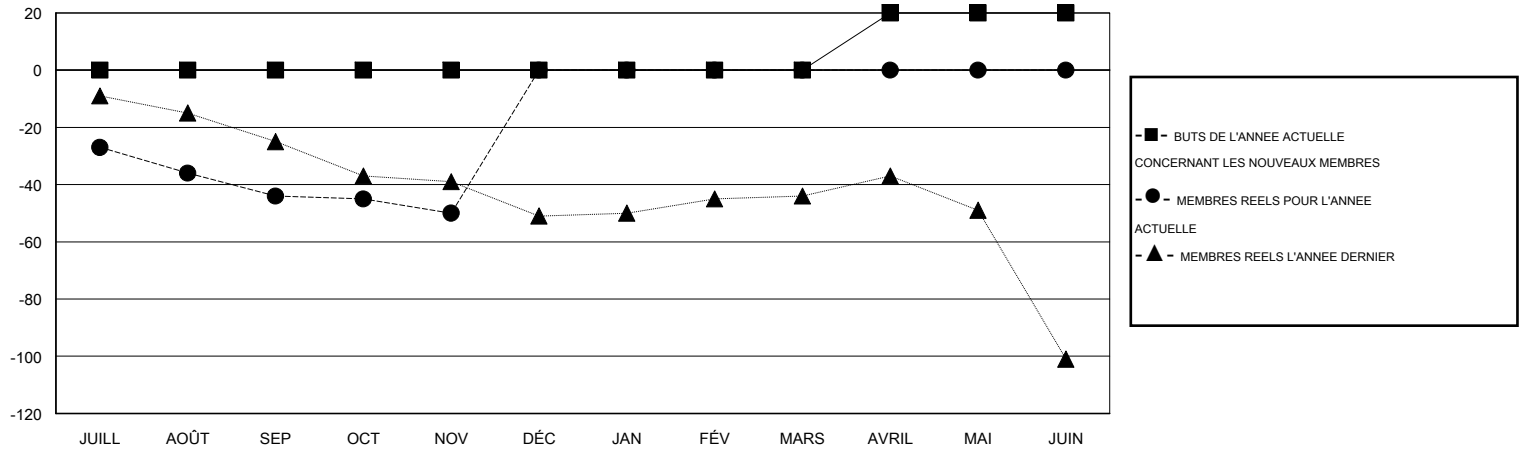

BUTS ET MEMBRES REELS - CUMULATIF

CLUBS RADIÉS: 3	27 CLUBS OF 97 ONT AJOUTE 1 OU PLUSIEURS NOUVEAUX MEMBRES	DISTRIBUTION PAR SEXE
		HOMME 2,152 (84.43%)
		FEMME 397 (15.57%)
MEMBRES RADIÉS	CLIQUER ICI POUR AVOIR LES DONNEES DE L'EVALUATION DE SANTE	MEMBRES D'UNITE FAMILIALE 26
DECEDE 8		CHEF DE FAMILLE 13
CLUB ANNULE 0		N'EST PAS CHEF DE FAMILLE 13
AUTRE 88		
TOTAL 96